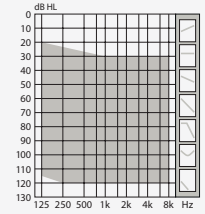

## BTE Fitting Ranges

85

- Corda miniFit standard thin tube

105

- Corda miniFit Power thin tube

110

- Hook

120