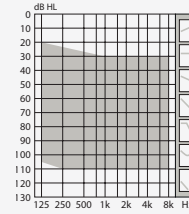

## BTE Fitting Ranges

85

- Corda miniFit standard thin tube

105

- Corda miniFit Power thin tube

110

- Hook

120